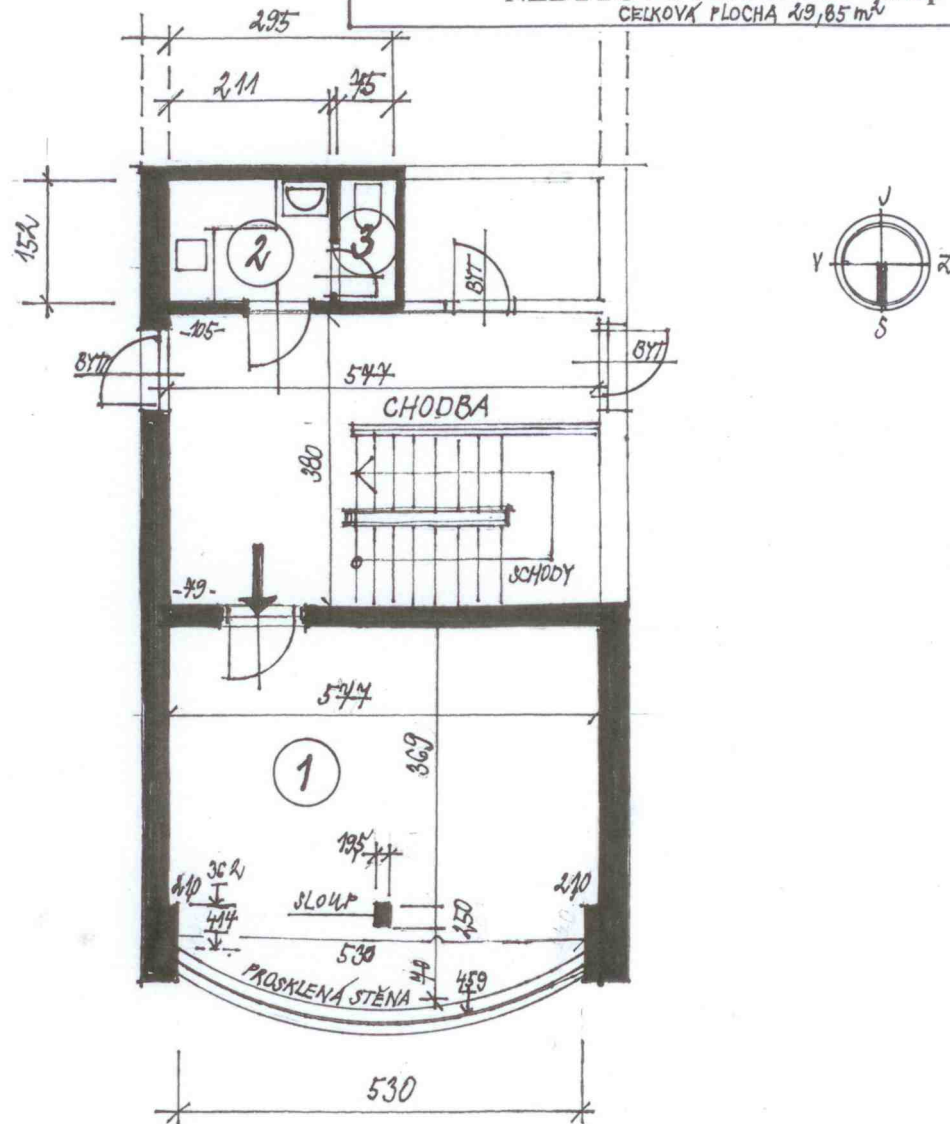

BYTOVÝ DŮM – MASARYKOVA 972
 HLUBOKÁ NAD VLTAVOU 373 41
 NEBYTOVÝ PROSTOR – 1. np
 CELKOVÁ PLOCHA 29,85 m²

LEGENDA : NEBYTOVÝ PROSTOR 1. np

1. Provozní prostor	m ²	24,85
2. Kuchyňka, umývárna		3,20
3. WC		1,14

Specifikace :

celková plocha 29,85 m²
 provozovna
 kuchyňka s umývárnou, WC

Výkres č.

B 4