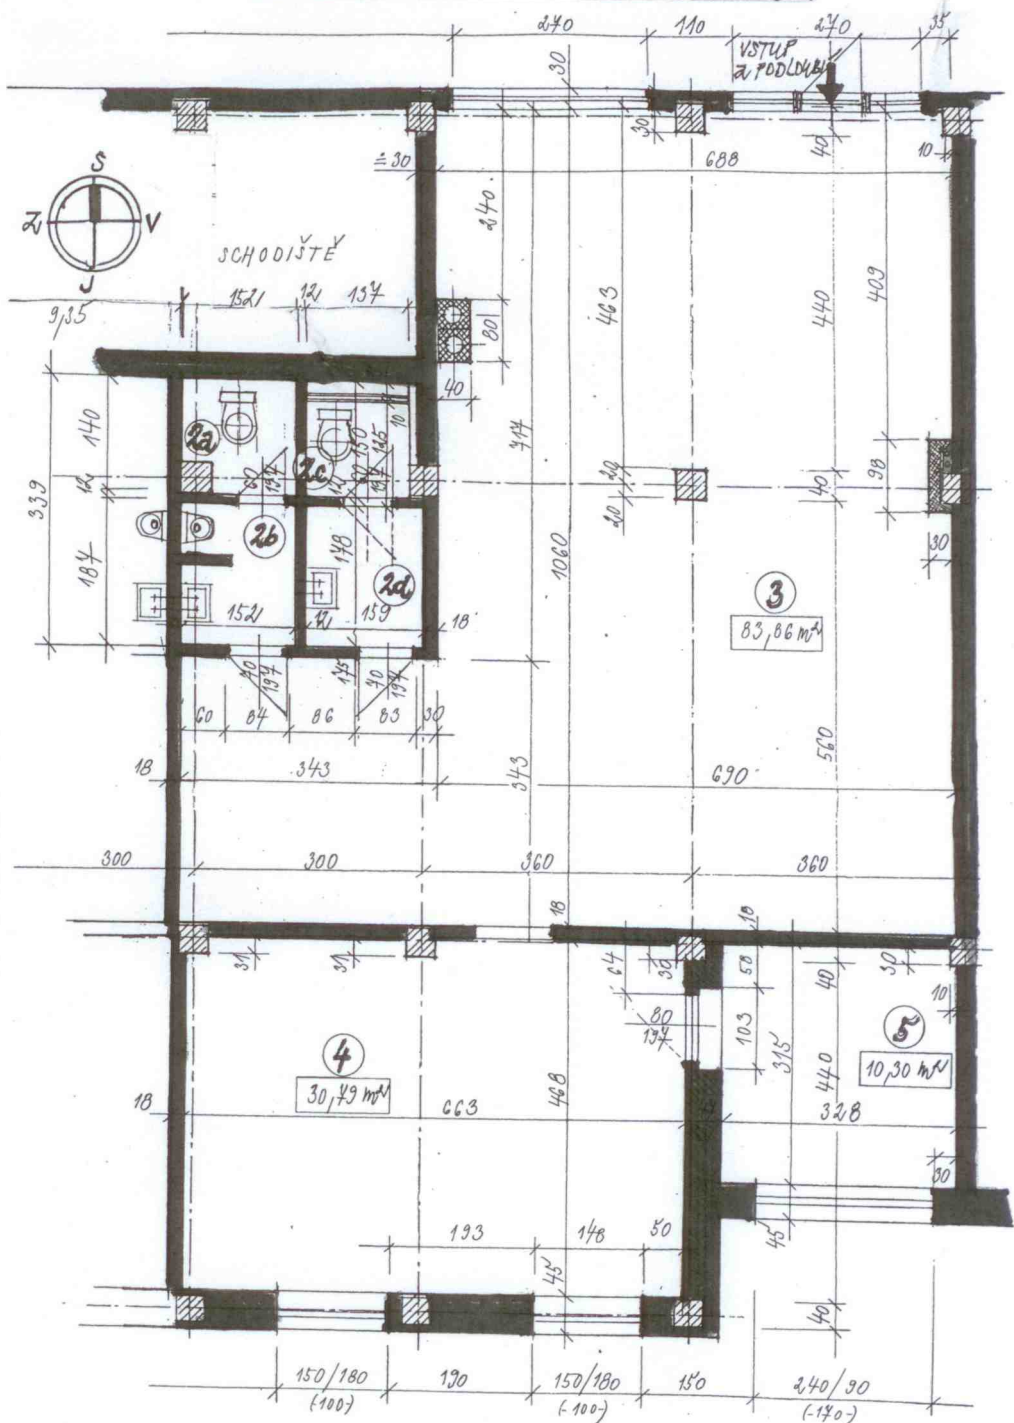

BYTOVÝ DŮM - MASARYKOVA 972
HLUBOKÁ NAD VLTAVOU 373 41
NEBYTOVÝ PROSTOR Č. 1 - PŘÍZEMÍ
 VÝCHODNÍ ČÁST - 134,3 m²

LEGENDA : NEBYTOVÝ PROSTOR Č.1, PŘÍZEMÍ

2a. WC muži	m ²	1,97	3. Provoz.prostor	m ²	83,86
2b. umývárna muži		2,84	4. Provoz.prostor		30,79
2c. WC ženy		1,71	5. Provoz.prostor		10,30
2d. umývárna ženy		2,83			

Specifikace :
 celková plocha 134,3m²
 WC ženy, WC muži
 provoz.prostory - 3x

Výkres č

B 2